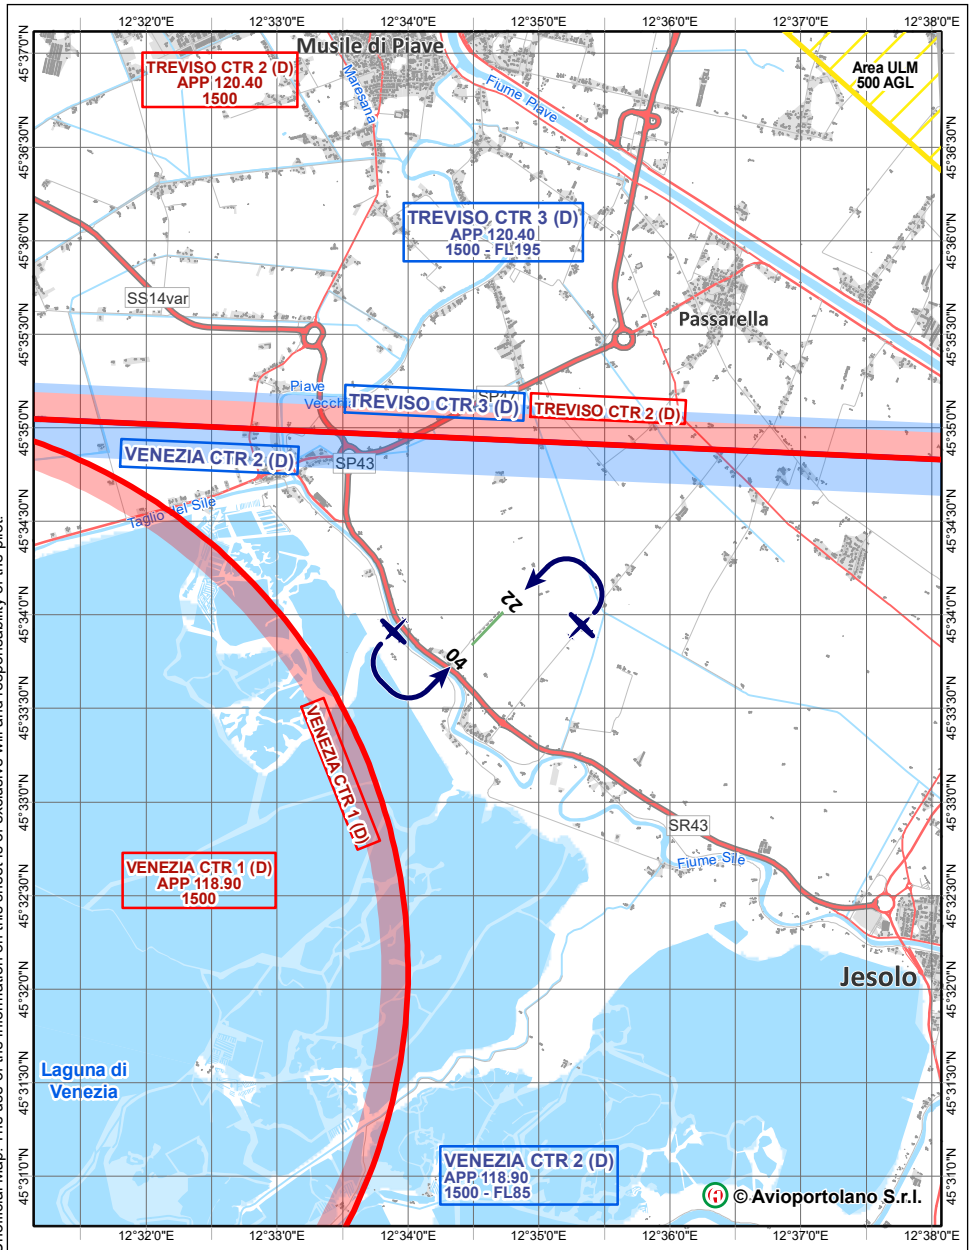

**Aviosuperficie**   
 Registered airfield

**LIKI (VE01)**  
 ELEV 0ft / 1m

**Caposile**  
 San Donà di Piave  
 ITALIA

Carta non ufficiale. L'utilizzo delle informazioni presenti in questa scheda è di esclusiva volontà e responsabilità del pilota.  
 Unofficial Map. The use of the information on this sheet is of exclusive will and responsibility of the pilot.

Aeronautical Information up to 1500 AGL  
 ©AVIOPORTOLANO srl - All right reserved - Aeronautical Charts  
 Projection: WGS 1984 Web Mercator Auxiliary Sphere

scale 1:75,000