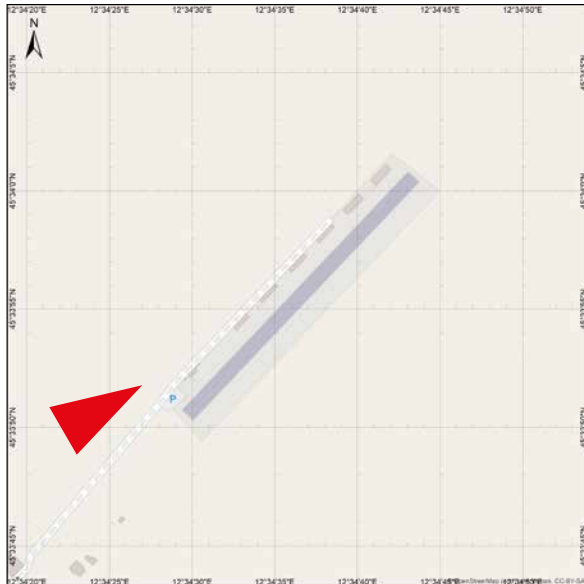

Aviosuperficie 
Registered airfield

LIKI (VE01)
ELEV 0ft / 1m

Caposile
San Donà di Piave
ITALIA

L'utilizzo delle informazioni presenti in questa scheda è di esclusiva volontà e responsabilità del pilota.
The use of the information on this sheet is of exclusive will and responsibility of the pilot.

Punto di ripresa.
Point of view.

©Avioportolano S.r.l. – Venice – Italy – All right reserved